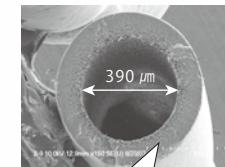

flows フローズ
浄水型ウォーターサーバー

温水 冷水

常温水

サイズ: W26×D33×H120cm
重量: 約20kg
容量: 温水1.3L 常温水1.1L
冷水1.5L
カラー: ホワイト
(チャイルドロック機能付き)

※仕様は予告なく変更されることがあります。

2段階式浄水フィルターで、
水道水に含まれる不純物を
しっかり除去。

生きていくうえで欠かせない「水」だから
目指したのは安心・美味しいを日常で使えること。
フローズの浄水フィルターは、2種類のフィルターを採用し
確かな浄水能力とたっぷりの浄水量を両立させました。

マイクロフィルター
高密度圧縮活性炭

3段階複合フィルター

ウルトラフィルター
限外ろ過中空糸膜

UFフィルター