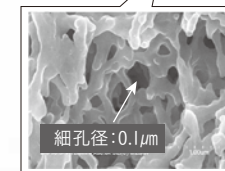

flows フローズ
浄水型ウォーターサーバー

温水 冷水

常温水

サイズ: W26×D33×H120cm
重量: 約20kg
容量: 温水1.3L 常温水1.1L
冷水1.5L
カラー: ホワイト
(チャイルドロック機能付き)

※仕様は予告なく変更されることがあります。

2段階式浄水フィルターで、
水道水に含まれる不純物を
しっかり除去。

生きていくうえで欠かせない「水」だから
目指したのは安心・美味しいを日常で使えること。
フローズの浄水フィルターは、2種類のフィルターを採用し
確かな浄水能力とたっぷりの浄水量を両立させました。

マイクロフィルター
高密度圧縮活性炭

3段階複合フィルター

ウルトラフィルター
限外ろ過中空糸膜

UFフィルター